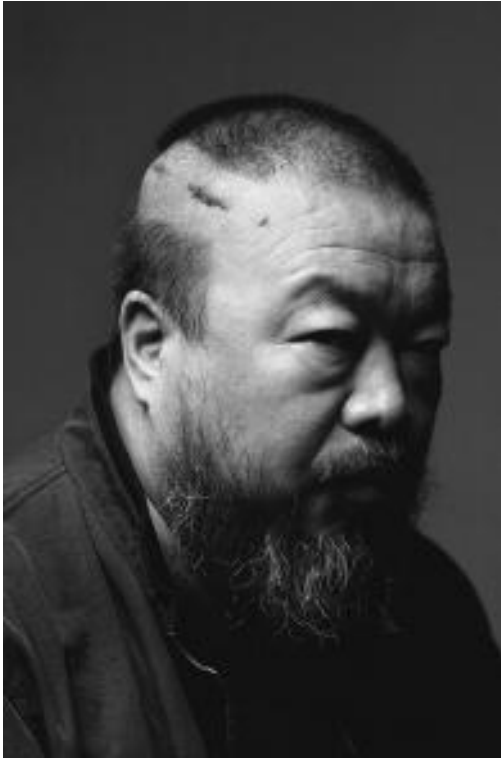

## AUTEURS

### 艾未未 (Ai Weiwei)

Artiste

L'artiste 艾未未 (Ai Weiwei), né en 1957, réside et travaille à Pékin, Berlin et sur l'île de Lesbos, en Grèce. Son œuvre se déploie dans de nombreuses disciplines : vidéo, photographie, installation, sculpture, architecture, curating, édition, blogging, musique, happening. Son approche, d'une grande exigence à la fois conceptuelle et plastique, n'hésite pas à aborder les sujets de société les plus sensibles.